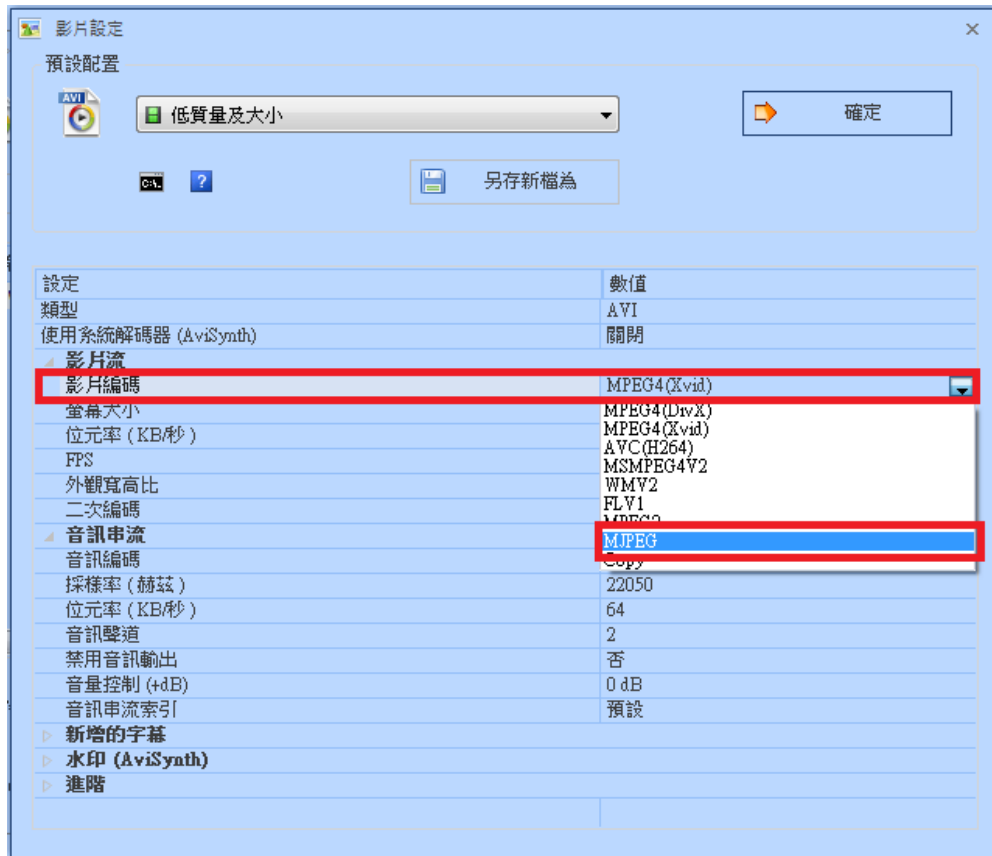

步驟 1、開啟「格式工廠」。點選「→ AVI」

步驟 2、按「新增檔案」將要轉檔的檔案載入。

步驟 3、確認檔案載入後，再按「輸出配置」按鍵。

步驟 4、影片編碼：請改為「MJPEG」。

步驟 5、螢幕大小：設定不能超過「1280X720」以上。

步驟 6、音援編碼：請改為「PCM」，設定完成，按「確定」鍵。

步驟 7、再按「確定」鍵，完成設定。

步驟 8、按上方的「開始」功能，開始「轉檔」工作。