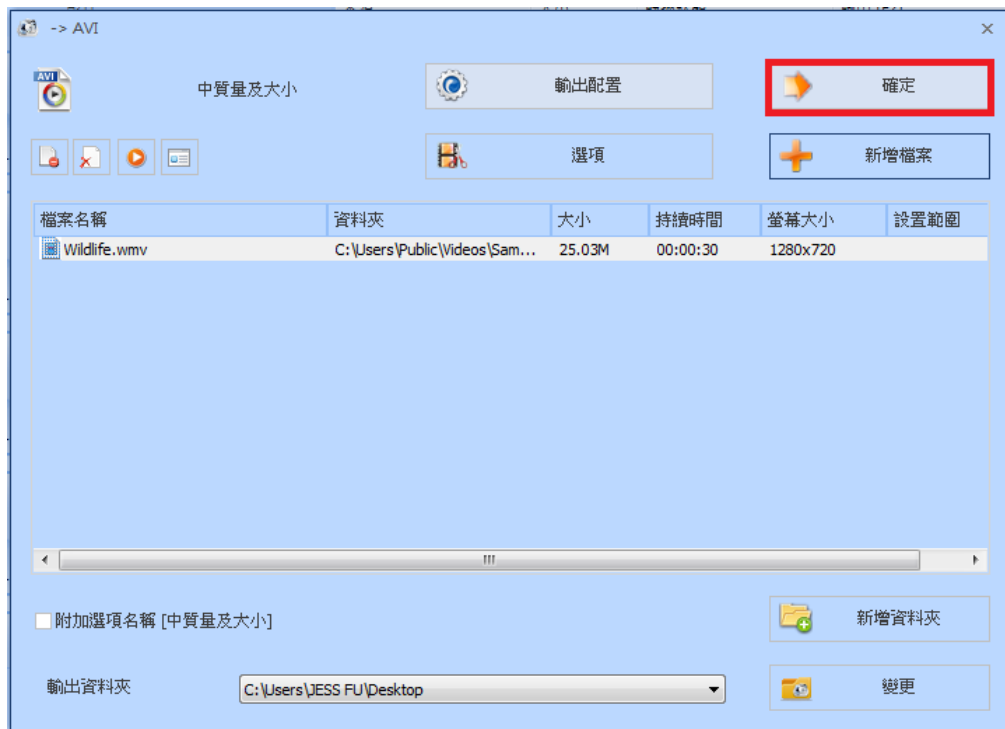

步驟 1、開啟「格式工廠」。點選「→ AVI」

步驟 2、按「新增檔案」將要轉檔的檔案載入。

步驟 3、確認檔案載入後，再按「輸出配置」按鍵。

步驟 4、影片編碼：請改為「MJPEG」。

步驟 5、螢幕大小：設定不能超過「1280X720」以上。

步驟 6、音援編碼：請改為「PCM」，設定完成，按「確定」鍵。

步驟 7、再按「確定」鍵，完成設定。

步驟 8、按上方的「開始」功能，開始「轉檔」工作。