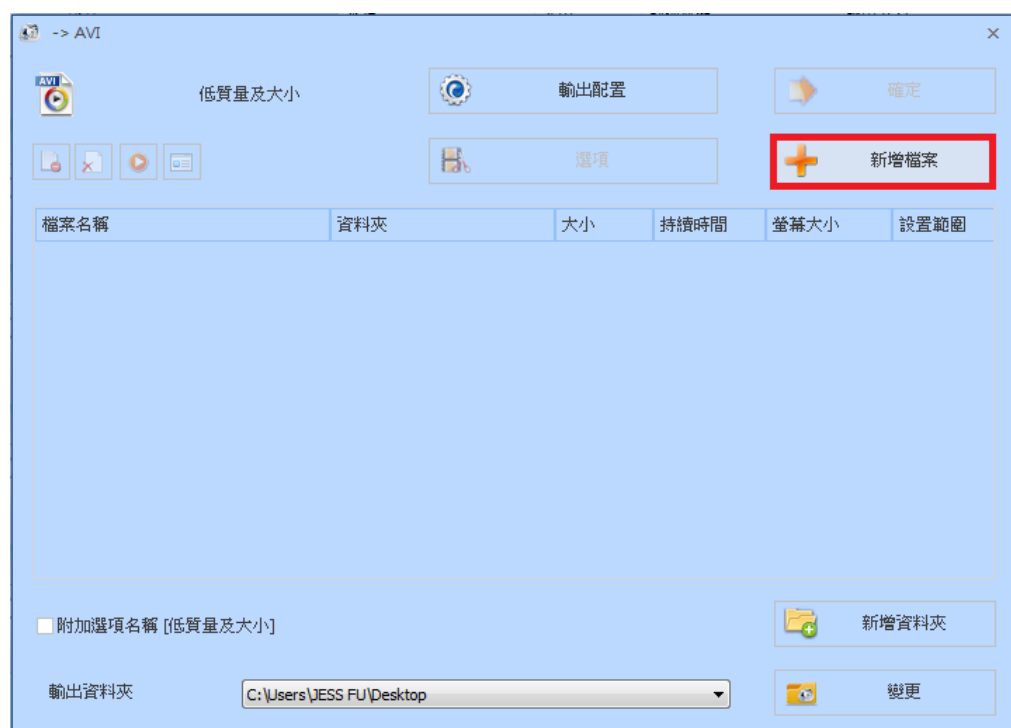

步驟 1、開啟「格式工廠」。點選「→ AVI」

步驟 2、按「新增檔案」將要轉檔的檔案載入。

步驟 3、確認檔案載入後，再按「輸出配置」按鍵。

步驟 4、影片編碼：請改為「MJPEG」。

步驟 5、螢幕大小：設定不能超過「1280X720」以上。

步驟 6、音援編碼：請改為「PCM」，設定完成，按「確定」鍵。

步驟 7、再按「確定」鍵，完成設定。

步驟 8、按上方的「開始」功能，開始「轉檔」工作。