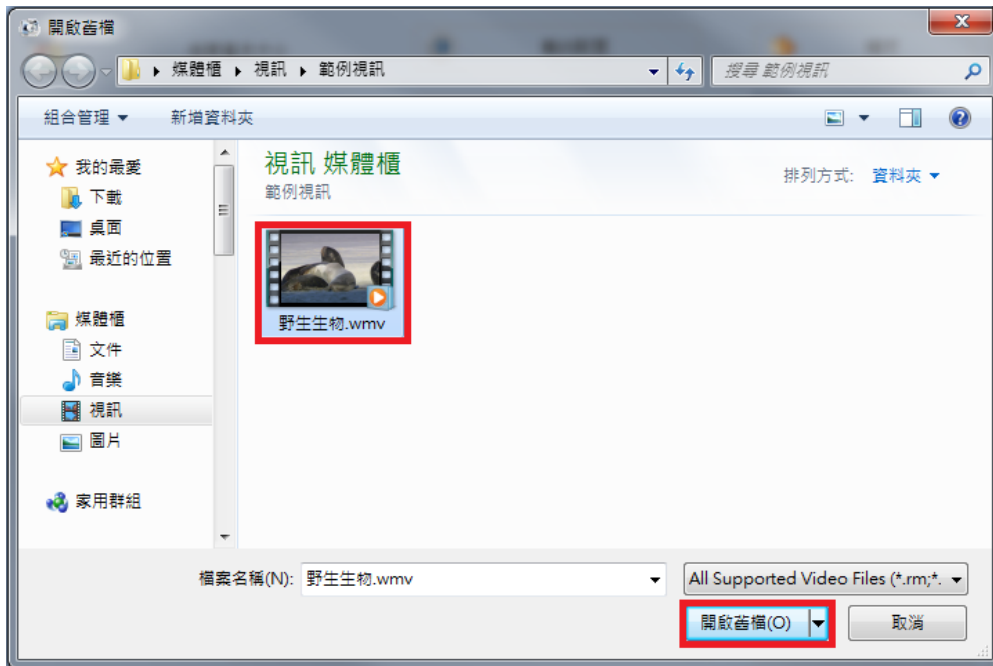

步驟 1、開啟「格式工廠」。點選「→ AVI」

步驟 2、按「新增檔案」將要轉檔的檔案載入。

步驟 3、確認檔案載入後，再按「輸出配置」按鍵。

步驟 4、影片編碼：請改為「MJPEG」。

步驟 5、螢幕大小：設定不能超過「1280X720」以上。

步驟 6、音援編碼：請改為「PCM」，設定完成，按「確定」鍵。

步驟 7、再按「確定」鍵，完成設定。

步驟 8、按上方的「開始」功能，開始「轉檔」工作。