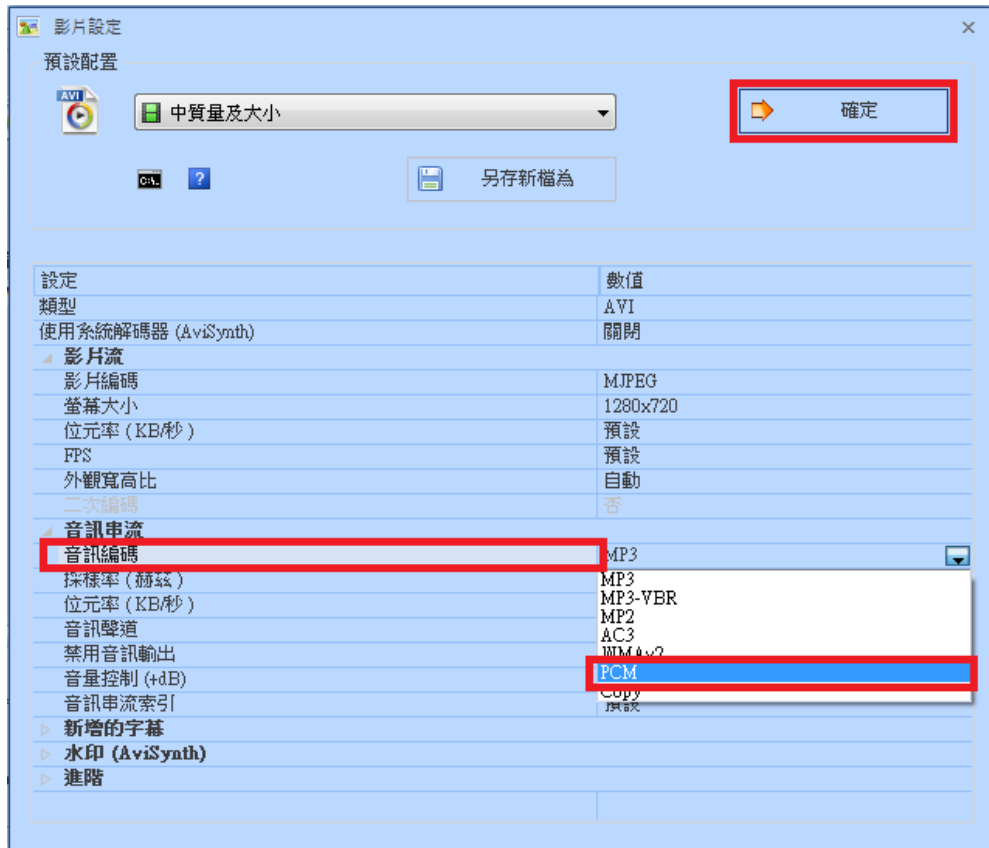

步驟 1、開啟「格式工廠」。點選「→ AVI」

步驟 2、按「新增檔案」將要轉檔的檔案載入。

步驟 3、確認檔案載入後，再按「輸出配置」按鍵。

步驟 4、影片編碼：請改為「MJPEG」。

步驟 5、螢幕大小：設定不能超過「1280X720」以上。

步驟 6、音援編碼：請改為「PCM」，設定完成，按「確定」鍵。

步驟 7、再按「確定」鍵，完成設定。

步驟 8、按上方的「開始」功能，開始「轉檔」工作。

步驟 9、待轉換狀態到 100%，然後顯示「完成」，檔案即轉換成功。