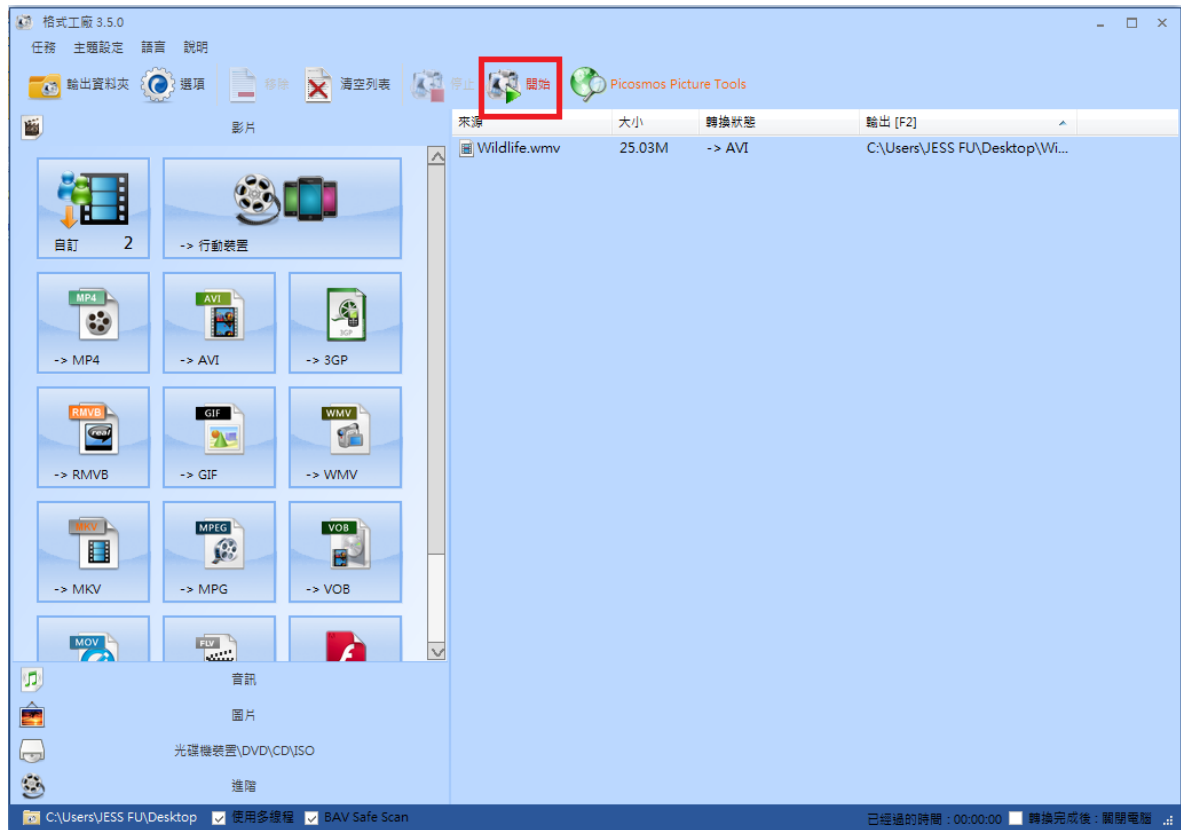

步驟 1、開啟「格式工廠」。點選「→ AVI」

步驟 2、按「新增檔案」將要轉檔的檔案載入。

步驟 3、確認檔案載入後，再按「輸出配置」按鍵。

步驟 4、影片編碼：請改為「MJPEG」。

步驟 5、螢幕大小：設定不能超過「1280X720」以上。

步驟 6、音援編碼：請改為「PCM」，設定完成，按「確定」鍵。

步驟 7、再按「確定」鍵，完成設定。

步驟 8、按上方的「開始」功能，開始「轉檔」工作。